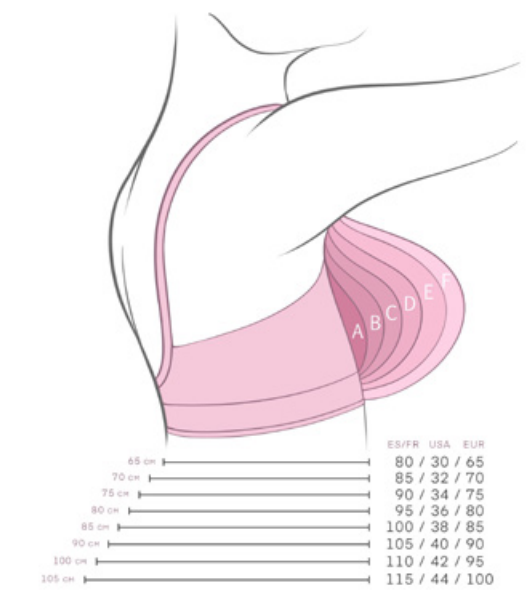

Tallas

SIZES GUIDE / TAILLES / TAGLIE / РУКОВОДСТВО ПО РАЗМЕРАМ

COMPRUEBA TU TALLA

CHECK YOUR SIZE / VÉRIFIEZ VOTRE TAILLE / TROVA LA TUA TAGLIA / НАЙДИ СВОЙ РАЗМЕР

		A											
		80	83	85	90	93	95	100	105	110	115	120	125
cm	65	80B	80C	80D									
	67	80A	80B	80C									
	70		85A	85B	85D	85F							
	72			85A	85C	85E	85F						
	73				90C	90D	90E						
	75				90B	90C	90D						
	77				90A	90B	90C	90F					
	79					95A	95B	95E					
	81						95A	95D	95F				
	82						95A	95C	95F				
	83							100C	100E				
	85							100B	100D				
	87							100A	100C	100F			
	88								105C	105E			
90								105B	105D				
92								105A	105C	105F			
93									110C	110E			
95									110B	110D			
97									110A	110C	110F		
98										115C	115E		
99										115B	115E		
100										115B	115D		
102										115A	115C		
103											120C		
105											120B	120D	
106											120A	120D	
107												120C	