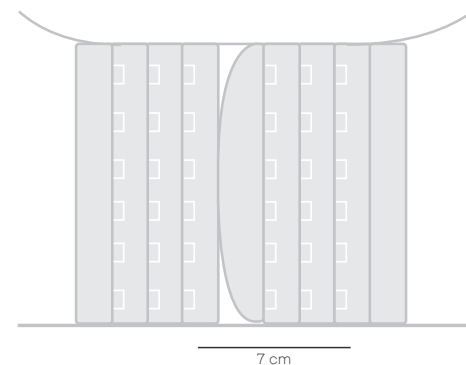

EXTENSOR ELENA
ELENA EXTENDER /
PROLONGATEUR ELENA /
ESTENSORE MOD. ELENA /
РАСШИРИТЕЛЬ ДЛЯ МОДЕЛИ БЮСТГАЛЬТЕРА ЕЛЕНА